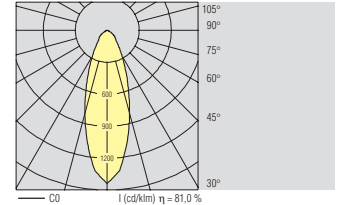

DISPLAY CDM-T 70W 20°

DISPLAY CDM-T 70W 36°

» Lighting data: www.ridi.de

Model	Lamps	Lampholder	Dimensions [mm]			Weight [kg]	Colour	Prod. code with KVG
			L ₁	B ₁	H ₁			
BOUTIQUE HIT 70W-20° SU-SI	1xHIT-CRI 70 W	G 12	282	160	210-265	3,1	Silver	0301126SI
BOUTIQUE HIT 70W-36° SU-SI	1xHIT-CRI 70 W	G 12	282	160	210-265	3,1	Silver	0301127SI
BOUTIQUE HIT 150W-20° SU-SI	1xHIT-CRI 150 W	G 12	302	160	210-265	4,0	Silver	0301128SI
BOUTIQUE HIT 150W-36° SU-SI	1xHIT-CRI 150 W	G 12	302	160	210-265	4,0	Silver	0301129SI
BOUTIQUE HIT 70W-20° D-SI	1xHIT-CRI 70 W	G 12	282	160	210-265	3,1	Silver	0301130SI
BOUTIQUE HIT 70W-36° D-SI	1xHIT-CRI 70 W	G 12	282	160	210-265	3,1	Silver	0301131SI
BOUTIQUE HIT 150W-20° D-SI	1xHIT-CRI 150 W	G 12	302	160	210-265	4,0	Silver	0301132SI
BOUTIQUE HIT 150W-36° D-SI	1xHIT-CRI 150 W	G 12	302	160	210-265	4,0	Silver	0301133SI
BOUTIQUE HIT 70W-20° SU-W	1xHIT-CRI 70 W	G 12	282	160	210-265	3,1	White	0301126
BOUTIQUE HIT 70W-36° SU-W	1xHIT-CRI 70 W	G 12	282	160	210-265	3,1	White	0301127
BOUTIQUE HIT 150W-20° SU-W	1xHIT-CRI 150 W	G 12	302	160	210-265	4,0	White	0301128
BOUTIQUE HIT 150W-36° SU-W	1xHIT-CRI 150 W	G 12	302	160	210-265	4,0	White	0301129
BOUTIQUE HIT 70W-20° D-W	1xHIT-CRI 70 W	G 12	282	160	210-265	3,1	White	0301130
BOUTIQUE HIT 70W-36° D-W	1xHIT-CRI 70 W	G 12	282	160	210-265	3,1	White	0301131
BOUTIQUE HIT 150W-20° D-W	1xHIT-CRI 150 W	G 12	302	160	210-265	4,0	White	0301132
BOUTIQUE HIT 150W-36° D-W	1xHIT-CRI 150 W	G 12	302	160	210-265	4,0	White	0301133
Accessories								Prod. code
Honeycomb louvre								0201660