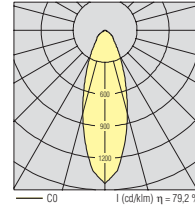

DISPLAY CDM-T 70W 20°

DISPLAY CDM-T 70W 36°

» Lighting data: www.ridi.de

Model	Lamps	Lampholder	Dimensions [mm]			Weight [kg]	Colour	Prod. code with KVG
			L ₁	B ₁	H ₁			
BOUTIQUE HIT 70W-20° SU-SI	1xHIT-CRI 70 W	G 12	282	160	210-265	3,1	Silver	0301126SI
BOUTIQUE HIT 70W-36° SU-SI	1xHIT-CRI 70 W	G 12	282	160	210-265	3,1	Silver	0301127SI
BOUTIQUE HIT 150W-20° SU-SI	1xHIT-CRI 150 W	G 12	302	160	210-265	4,0	Silver	0301128SI
BOUTIQUE HIT 150W-36° SU-SI	1xHIT-CRI 150 W	G 12	302	160	210-265	4,0	Silver	0301129SI
BOUTIQUE HIT 70W-20° D-SI	1xHIT-CRI 70 W	G 12	282	160	210-265	3,1	Silver	0301130SI
BOUTIQUE HIT 70W-36° D-SI	1xHIT-CRI 70 W	G 12	282	160	210-265	3,1	Silver	0301131SI
BOUTIQUE HIT 150W-20° D-SI	1xHIT-CRI 150 W	G 12	302	160	210-265	4,0	Silver	0301132SI
BOUTIQUE HIT 150W-36° D-SI	1xHIT-CRI 150 W	G 12	302	160	210-265	4,0	Silver	0301133SI
BOUTIQUE HIT 70W-20° SU-W	1xHIT-CRI 70 W	G 12	282	160	210-265	3,1	White	0301126
BOUTIQUE HIT 70W-36° SU-W	1xHIT-CRI 70 W	G 12	282	160	210-265	3,1	White	0301127
BOUTIQUE HIT 150W-20° SU-W	1xHIT-CRI 150 W	G 12	302	160	210-265	4,0	White	0301128
BOUTIQUE HIT 150W-36° SU-W	1xHIT-CRI 150 W	G 12	302	160	210-265	4,0	White	0301129
BOUTIQUE HIT 70W-20° D-W	1xHIT-CRI 70 W	G 12	282	160	210-265	3,1	White	0301130
BOUTIQUE HIT 70W-36° D-W	1xHIT-CRI 70 W	G 12	282	160	210-265	3,1	White	0301131
BOUTIQUE HIT 150W-20° D-W	1xHIT-CRI 150 W	G 12	302	160	210-265	4,0	White	0301132
BOUTIQUE HIT 150W-36° D-W	1xHIT-CRI 150 W	G 12	302	160	210-265	4,0	White	0301133
Accessories								Prod. code
Honeycomb louvre								0201660